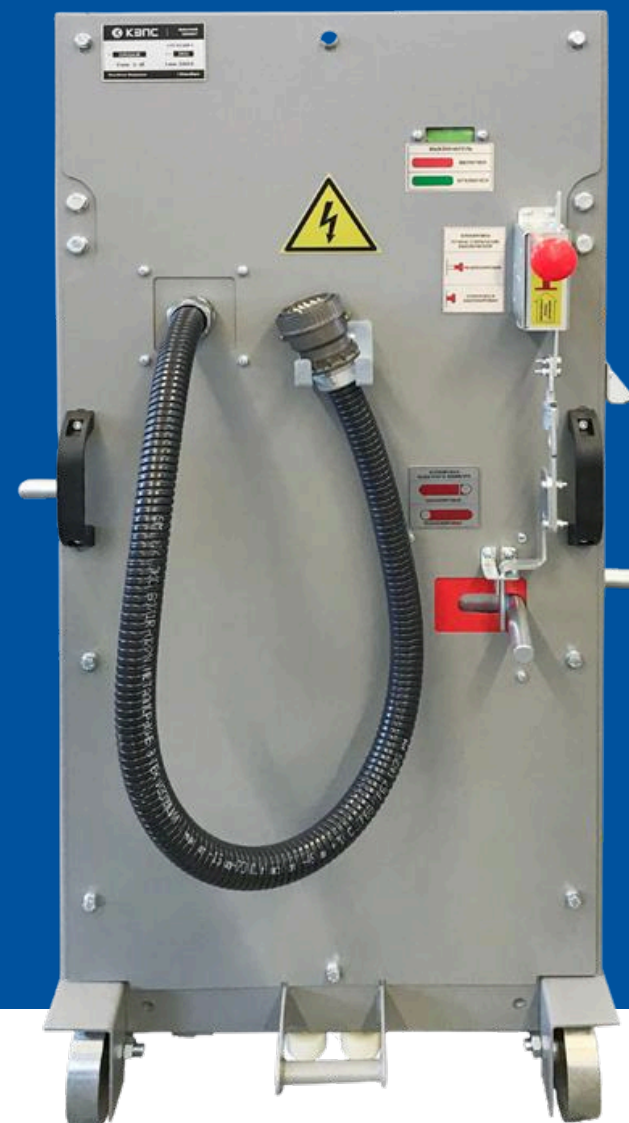

# РЕТРОФИТ ЯЧЕЕК КСО/КРУ

Оперативная и оптимальная по стоимости реконструкция распределительных устройств

ГАРАНТИРОВАННАЯ НАДЕЖНОСТЬ,  
БЫСТРО И В СРОК, С МАКСИМАЛЬНО  
ОТЗЫВЧИВОЙ ТЕХ.ПОДДЕРЖКОЙ